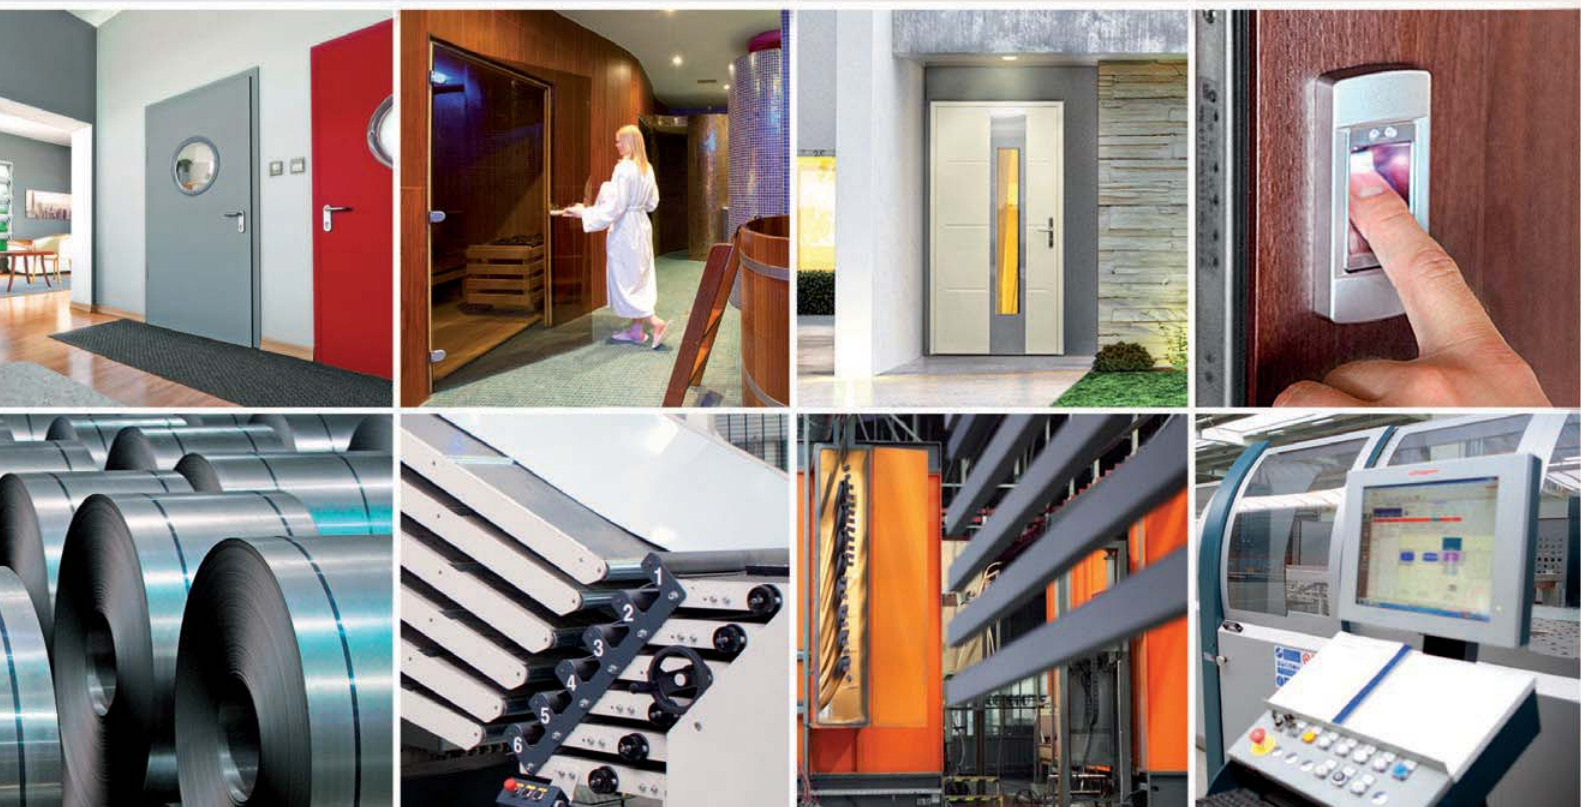

Vrata WIŚNIEWSKI

WIŚNIEWSKI

Pozdravljeni v svetu vrat WIŚNIOWSKI

Izdelujemo jih s strastjo že 25 let. Znamka WIŚNIOWSKI je dobila ime po svojem ustanovitelju in lastniku Andrzeju Wiśniowskemu. Njegove sanje, da bi ustvaril funkcionalna, daljinsko vodena vrata, so bile povod za začetek te zgodbe. Danes na površini, veliki več kot 80 000 m², proizvedemo več kot sto tisoč izdelkov letno. Z naprednimi tehnologijami, preverjenimi materiali ter lastnimi, inovativnimi tehničnimi idejami lahko našim strankam **zagotavljamo kakovostno izbiro**. Pridobili smo certifikat za Integrirane sisteme vodenja po standardu (SIST-EN) ISO 9001:2008 ter certifikat OHSAS 18001:2007 za varnost in zdravje pri delu. To nas **zavezuje** k nenehnemu izboljševanju postopkov in izdelkov. Naše izkušnje so jamstvo za stabilnost in odgovornost do naših izdelkov za njihovo celotno življenjsko dobo. Hkrati pa je to obljuba **najvišje kakovosti in varne uporabe**.

Elektronsko kukalo z zvoncem

Kovinska konstrukcija je odporna na vremenske vplive. Kukalo kaže sliko v živo, ta pa se shranjuje na SD kartico. Ekran velikosti 3,5" s širokim vidnim kotom zagotavlja veliko, čisto sliko.